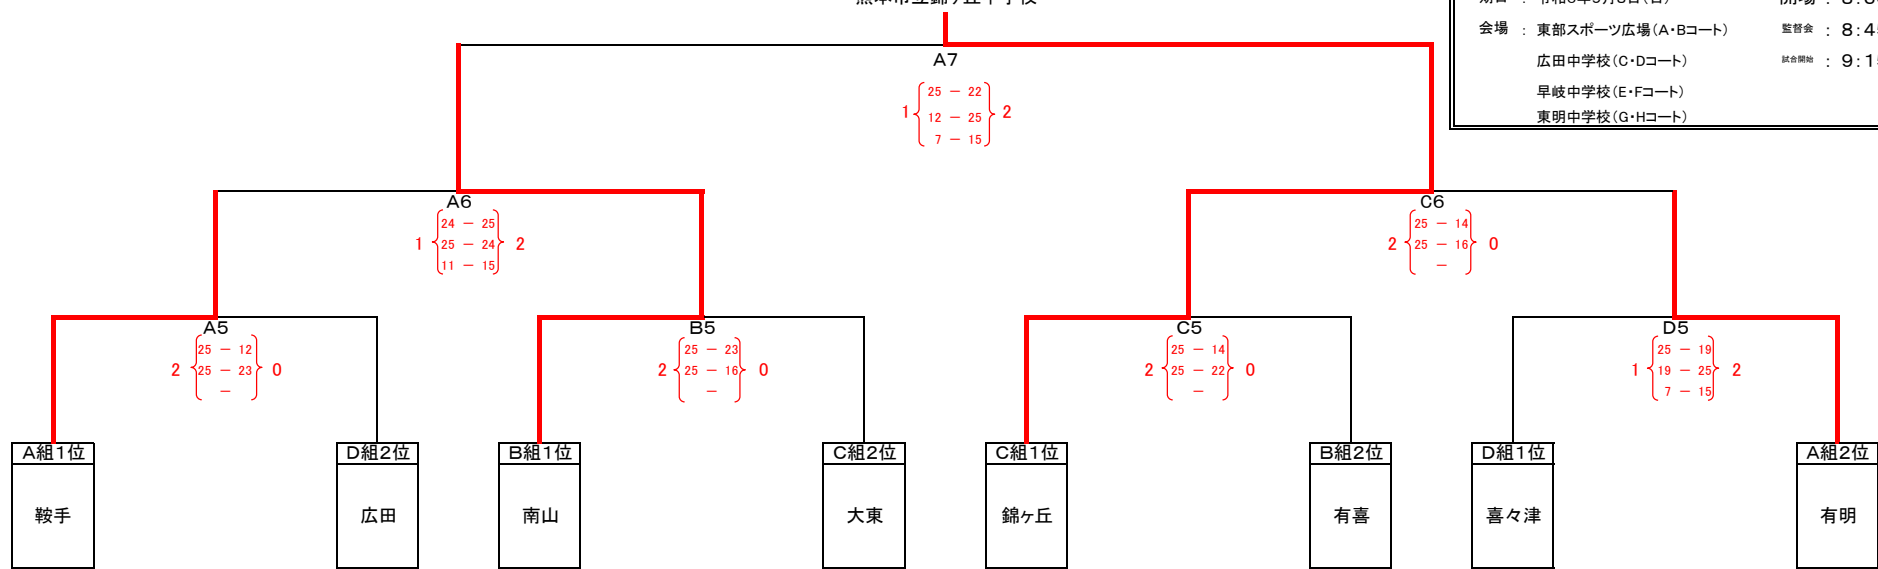

# 第31回 九十九島杯西九州男子中学生バレーボール大会決勝トーナメント戦[Aパート]組み合わせ

熊本市立錦ヶ丘中学校

期日：令和6年9月8日(日)	開場：8:30
会場：東部スポーツ広場(A・Bコート)	監督会：8:45
広田中学校(C・Dコート)	試合開始：9:15
早岐中学校(E・Fコート)	
東明中学校(G・Hコート)	

※第5試合の補助員は、リーグ戦敗者のチームより半分ずつお願いします。第6試合以降は、敗者チームで補助員をお願いします。

## ○リーグ戦

※各組25点3セットマッチ[1・2セット目は25点打ち切り 3セット目のみ15点デューズあり]の総当たり戦を行う。

※試合は25点3セットマッチ(ただし、3セット目は15点マッチ[デューズあり])とする。

※順位は次のようにして決定する。

①勝率 ②直接対決 ③セット率 ④得点率 ⑤抽選

※第5試合以降は練習試合会場とします。

※WTO(給水タイム)を13点で設定する。(ただし3セット目は設定しない。)