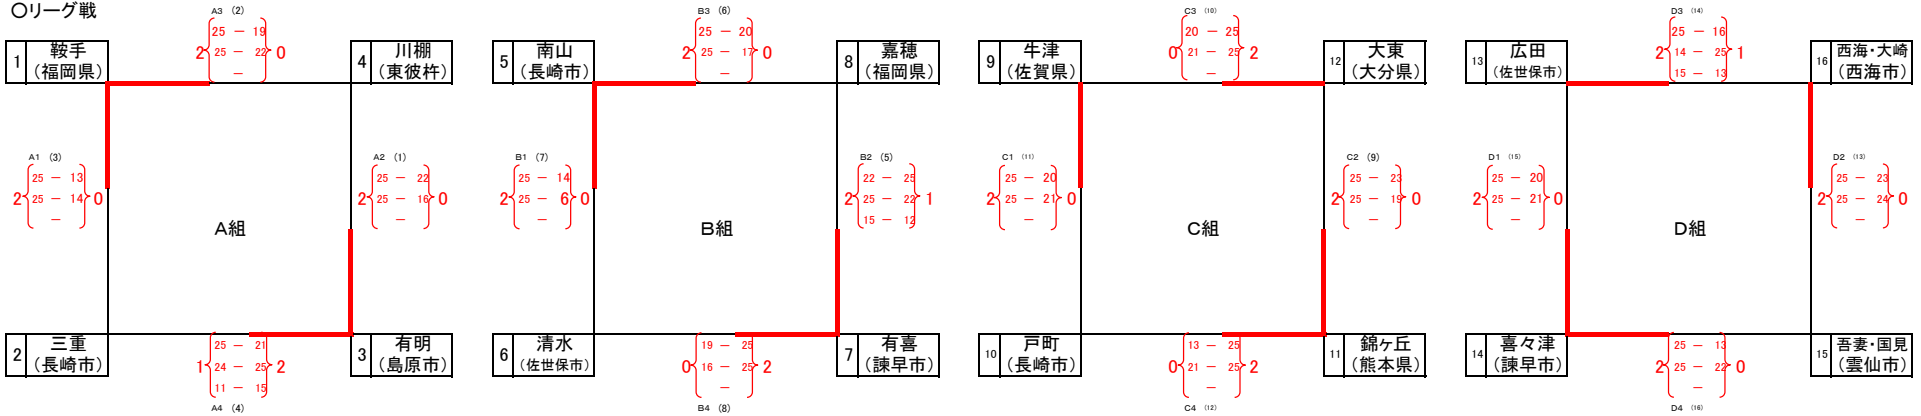

# 第31回 九十九島杯西九州男子中学生バレーボール大会決勝トーナメント戦[Aパート]組み合わせ

熊本市立錦ヶ丘中学校

期日：令和6年9月8日(日)	開場：8:30
会場：東部スポーツ広場(A・Bコート)	監督会：8:45
広田中学校(C・Dコート)	試合開始：9:15
早岐中学校(E・Fコート)	
東明中学校(G・Hコート)	

※第5試合の補助員は、リーグ戦敗者のチームより半分ずつお願いします。第6試合以降は、敗者チームで補助員をお願いします。

## ○リーグ戦

※各組25点3セットマッチ[1・2セット目は25点打ち切り 3セット目のみ15点デューズあり]の総当たり戦を行う。

※試合は25点3セットマッチ(ただし、3セット目は15点マッチ[デューズあり])とする。

※順位は次のようにして決定する。

①勝率 ②直接対決 ③セット率 ④得点率 ⑤抽選

※第5試合以降は練習試合会場とします。

※WTO(給水タイム)を13点で設定する。(ただし3セット目は設定しない。)